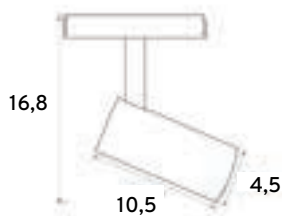

Reflektor spot DDCX-B07

DDCX-B07 spotlight

Jednostka (cm)

Unit (cm)

Typ szyny: Multi Magnetic

Track type: Multi Magnetic

Materiał: aluminium

Material: aluminum

Kod ID ID code	Barwa Light color	Moc Power	Światło Lumens	Klasa energ. Energy rating	Funkcja ściemniania Dimming function	Kolor Color
485	3000K	7 W	560 lm	F	Nie/No	■
486	4000K	7 W	560 lm	F	Nie/No	■
850	3000K	7 W	560 lm	F	Nie/No	□
851	4000K	7 W	560 lm	F	Nie/No	□