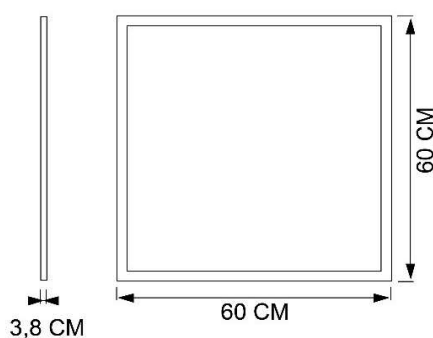

PANEL LED NATYNKOWY 60 cm. x 60 cm. 60W

LED
DOMENO

AC 220-240V
50/60 Hz

Ra>80

CE

RoHS

IP20

Opis Techniczny:

- napięcie zasilania - 220/2400V AC
- 2 zasilacze w zestawie
- kolor oprawy - biała
- rozmiar - 60 cm x 60 cm moc - 60W (zasilacze w zestawie 2x30W)
- rodzaj montażu - natynkowy
- barwa światła - neutralna 4500K strumień świetlny - neutralna 5000lm / zimna 5200lm
- obudowa aluminium
- żywotność - 30 000 godzin ilość cykli wł. /wył. 15 000x

MODEL	ID	MOC [W]	MOC [Lm]	KOLOR	BARWA	Tc/CCT	EAN
PANEL LED NATYNKOWY 60 cm. X 60cm.	257	60W	4800	BIAŁA	CIEPŁA	3000K	5903678821609
PANEL LED NATYNKOWY 60 cm. X 60cm.	139	60W	5000	BIAŁA	NEUTRALNA	4000K	5903678820992
PANEL LED NATYNKOWY 60 cm. X 60cm	140	60W	5200	BIAŁA	ZIMNA	6000K	5903678820992