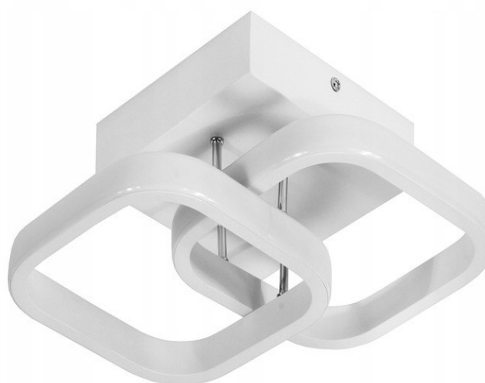

Lampa Sufit Kinkiet KWADRAT 22W

LED
DOMENO

AC 220-240V
50/60 Hz

Ra>80

CE

RoHS

IP20

Opis Techniczny:

- Nowoczesny, unikalny kształt oprawy
- Materiał: Aluminium + tworzywo sztuczne
- Kolor: Czarny + klosz mleczny
- Źródło światła w komplecie: Zintegrowane LED o mocy 22W, SMD 2835
- Napięcie zasilania : 230V - wbudowany zasilacz.
- Wymiary: 28 cm x 20 cm x 10 cm
- Barwa światła: biała neutralna 4000K