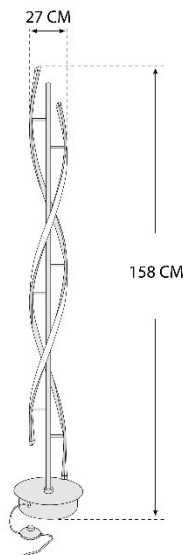

LAMPA LED PODŁOGOWA STOJĄCA 70W + PILOT

LED
DOMENO

Ra>80

CE

RoHS

IP20

Opis Techniczny:

- Model: PREMIUM
- Źródło światła w komplecie:
- Zintegrowane LED o mocy 70W, SMD 2835
- Barwa: neutralna 4000K-4500K, zimna 6000K-6500K, ciepła 2700K-3000K - sterowana z dołączonego pilota.
- Regulacja natężenia światła z pilota.
- Napięcie zasilania : 230V - wbudowany zasilacz.
- Materiał: Aluminium + tworzywo sztuczne
- Wymiary: Wysokość: 158 cm, Szerokość: 27 cm
- Strumień św. lampy (max): 6300 lm

MODEL	ID	MOC [W]	MOC [Lm]	KOLOR	BARWA	Tc/CCT	EAN
LAMPA LED PODŁOGOWA 70W + PILOT	404	70	Max. 6300	CZARNA	CIEPŁA NEUTRALNA ZIMNA	3000K 4000K 6000K	-
LAMPA LED PODŁOGOWA 70W + PILOT	403	70	Max. 6300	BIAŁA	CIEPŁA NEUTRALNA ZIMNA	3000K 4000K 6000K	-