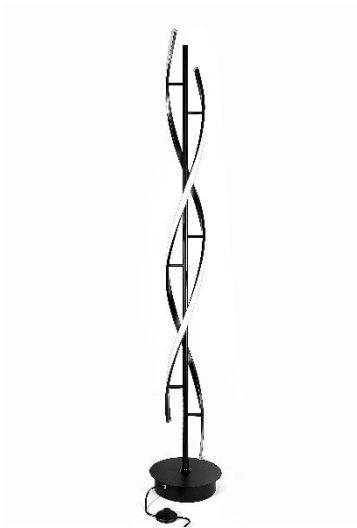

LAMPA LED PODŁOGOWA STOJĄCA 70W + PILOT

LED
DOMENO

Ra>80

CE

RoHS

IP20

Opis Techniczny:

- Model: PREMIUM
- Źródło światła w komplecie:
- Zintegrowane LED o mocy 70W, SMD 2835
- Barwa: neutralna 4000K-4500K, zimna 6000K-6500K, ciepła 2700K-3000K - sterowana z dołączonego pilota.
- Regulacja natężenia światła z pilota.
- Napięcie zasilania : 230V - wbudowany zasilacz.
- Materiał: Aluminium + tworzywo sztuczne
- Wymiary: Wysokość: 158 cm, Szerokość: 27 cm
- Strumień św. lampy (max): 6300 lm

MODEL	ID	MOC [W]	MOC [Lm]	KOLOR	BARWA	Tc/CCT	EAN
LAMPA LED PODŁOGOWA 70W + PILOT	404	70	Max. 6300	CZARNA	CIEPŁA NEUTRALNA ZIMNA	3000K 4000K 6000K	-
LAMPA LED PODŁOGOWA 70W + PILOT	403	70	Max. 6300	BIAŁA	CIEPŁA NEUTRALNA ZIMNA	3000K 4000K 6000K	-