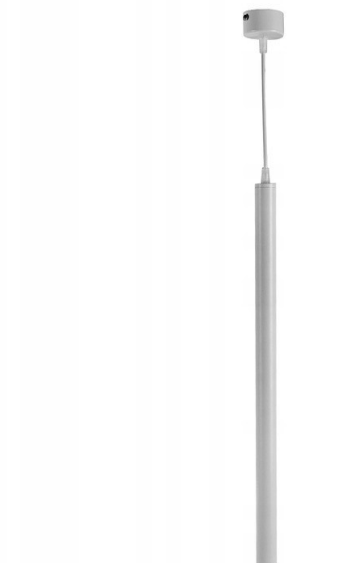

LAMPA SOPEL LED 3W

LED
DOMENO

AC 220-240V

50/60 Hz

Ra>80

RoHS

IP20

Opis Techniczny:

- Model: Sospel LED
- Materiał: Stal + tworzywo
- Źródło światła w komplecie: Tak
- Wysokość/Długość: 50 cm.
- Średnica/ Szerokość klosz: 2.5 cm
- Liczba punktów światła: 1
- Źródło światła: Wbudowany 3W 4000K

MODEL	ID	MOC [W]	MOC [Lm]	KOLOR	BARWA	Tc/CCT	EAN
LAMPA WISZĄCA TUBA SOPEL LED 3W	250	3W	Max.240	CZARNA	NEUTRALNA	4000K	5903678821432
LAMPA WISZĄCA TUBA SOPEL LED 3W	249	3W	Max.240	BIAŁA	NEUTRALNA	4000K	5903678821449