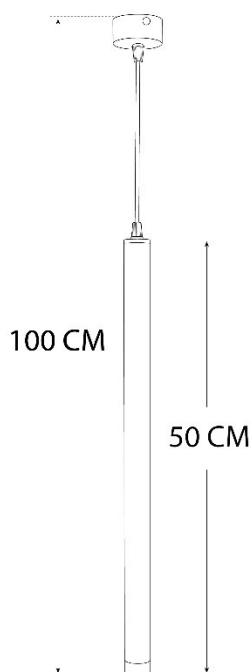

LAMPA SOPEL LED 3W

LED
DOMENO

AC 220-240V

50/60 Hz

Ra>80

RoHS

IP20

Opis Techniczny:

- Model: Sospel LED
- Materiał: Stal + tworzywo
- Źródło światła w komplecie: Tak
- Wysokość/Długość: 50 cm.
- Średnica/ Szerokość klosz: 2.5 cm
- Liczba punktów światła: 1
- Źródło światła: Wbudowany 3W 4000K

MODEL	ID	MOC [W]	MOC [Lm]	KOLOR	BARWA	Tc/CCT	EAN
LAMPA WISZĄCA TUBA SOPEL LED 3W	250	3W	Max.240	CZARNA	NEUTRALNA	4000K	5903678821432
LAMPA WISZĄCA TUBA SOPEL LED 3W	249	3W	Max.240	BIAŁA	NEUTRALNA	4000K	5903678821449