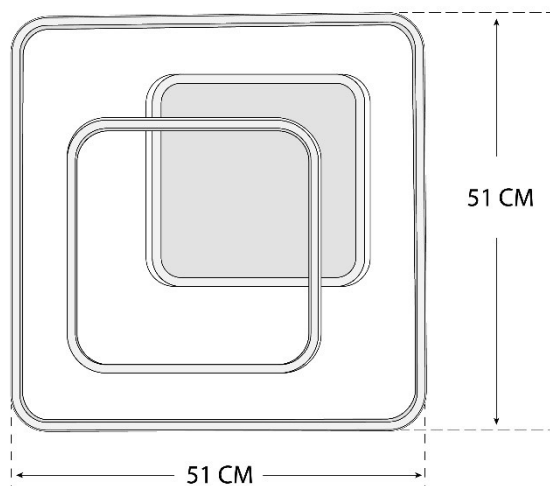

# LAMPA SUFITOWE PLAFON LINIE I KWADRATY LED 88W + PILOT

**LED**  
DOMENO

AC 220-240V  
50/60 Hz

Ra>80

CE

RoHS

IP20

## Opis Techniczny:

- Kolor: czarny lub biały + klosz mleczny
- Źródło światła w komplecie:
- Zintegrowane LED o mocy 88W, SMD 2835
- Barwa: neutralna 4000K-4500K, zimna 6000K-6500K ciepła 2700K-3000K
- sterowana z dołączonego pilota.
- Napięcie zasilania : 230V - wbudowany zasilacz.
- Materiał: Aluminium + tworzywo sztuczne
- Wymiary: dł. 51 cm , Szer. 51 cm , Wys. 5cm
- Strumień świetlny lampy(max): 7040 lm.

MODEL	ID	MOC [W]	MOC [Lm]	KOLOR	BARWA	Tc/CCT	EAN
LAMPA SUFITOWA PLAFON LINIE I KWADRAT 88W + PILOT	411	88	Max. 7040	CZARNA	CIEPŁA NEUTRALNA ZIMNA	3000K 4000K 6000K	-