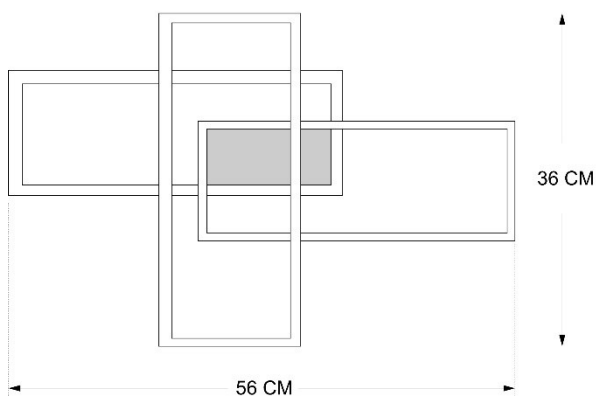

LAMPA SUFITOWE DEKORACYJNA

LED 120W New Design

LED
DOMENO

AC 220-240V
50/60 Hz

Ra>80

CE

RoHS

IP20

Opis Techniczny:

- Model: INNOVATIVE DESIGN
- Źródło światła w komplecie
- Zintegrowane LED o mocy 120W, SMD 2835
- Napięcie zasilania : 230V - wbudowany zasilacz.
- Materiał: Aluminium + tworzywo sztuczne
- Wymiary: dł. 56 cm , Szer. 36 cm , Wys. 7,5cm
- Zmiana barwy światła odbywa się poprzez naciśnięcie włącznika światła. Tradycyjnie pierwsze zapala się barwa neutralna 120W , barwa ciepła 60W ,barwa zimna 60W.

MODEL	ID	MOC [W]	MOC [Lm]	KOLOR	BARWA	Tc/CCT	EAN
LAMPA SUFITOWA DEKORACYJNA LED 120W NEW DESIGN	142	170	Max. 9600	CZARNA	CIEPŁA NEUTRALNA ZIMNA	3000K 4000K 6000K	5903678821012