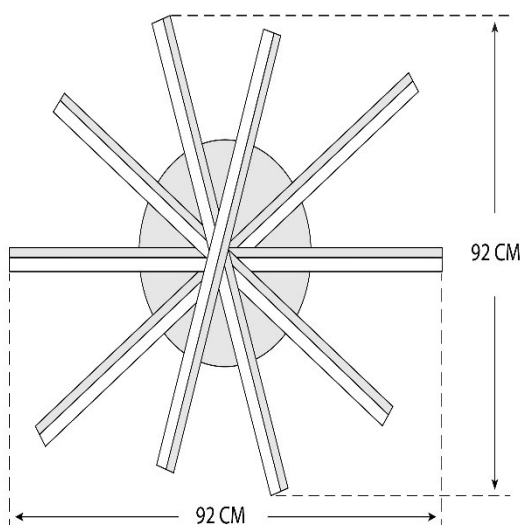

LAMPA SUFITOWA DEKORACYJNA GWIAZDA 80W + PILOT

LED
DOMENO

AC 220-240V
50/60 Hz

Ra>80

CE

RoHS

IP20

Opis Techniczny:

- Model: STAR PREMIUM
- Źródło światła w komplecie:
- Zintegrowane LED o mocy 80W, SMD 2835
- Barwa: neutralna 4000K-4500K , zimna 6000K-6500K, ciepła 2700K-3000K
- sterowana z dołączonego pilota.
- Regulacja natężenia światła z pilota.
- Napięcie zasilania : 230V - wbudowany zasilacz.
- Materiał: Aluminium + tworzywo sztuczne
- Dł. 92 cm , Szer. 92 cm , Wys. 11,5 cm
- Strumień św. lampy (max):7200 lm.

MODEL	ID	MOC [W]	MOC [Lm]	KOLOR	BARWA	Tc/CCT	EAN
LAMPA SUFITOWA DEKORACYJNA 80W + PILOT	405	80	Max. 7200	CZARNA	CIEPŁA NEUTRALNA ZIMNA	3000K 4000K 6000K	-