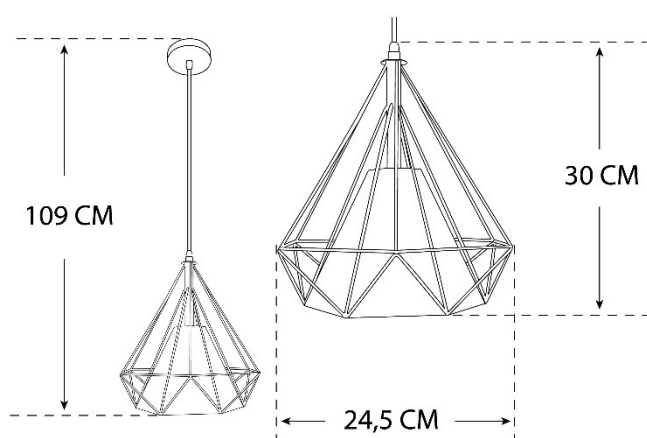

# LAMPA WISZĄCA DIAMENT

**LED**  
DOMENO

AC 220-240V

50/60 Hz

CE

RoHS

IP20

## Opis Techniczny:

- Model: Loft Design
- Materiał: Stal + tworzywo
- Kolor: Czarny
- Źródło światła w komplecie: Brak
- Wymiar klosza: 28x28cm
- Wymiar lampy: 28x100cm ,wysokość regulowana
- Źródło światła: Żarówka E27 moc maksymalna LED 20W

MODEL	ID	BARWA	EAN	ŹRÓDŁO ŚWIATŁA
LAMPA WISZĄCA DIAMENT	248	CZARNA	5903678821456	ŻARÓWKA E27