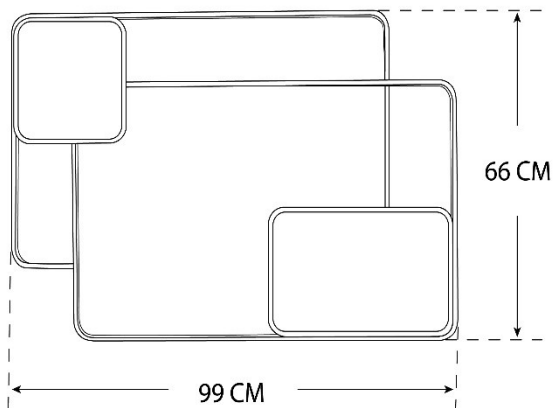

# LAMPA DEKORACYJNA SUFIT CZARNA 118W + PILOT

**LED**  
DOMENO

AC 220-240V

50/60 Hz

Ra>80

CE

RoHS

IP20

## Opis Techniczny:

- Kolor: czarny + klosz mleczny
- Źródło światła w komplecie:
- Zintegrowane LED o mocy 118W, SMD 2835
- Barwa: neutralna, zimna, ciepła
- Sterowanie z dołączonego pilota.
- Wymiary: długość: 99cm , szerokość: 66 cm
- Napięcie zasilania : 230V - wbudowany zasilacz.
- Materiał: Aluminium + tworzywo sztuczne
- Strumień świetlny lampy(max): 9790 lm.
- Regulacja natężenia światła z pilota.