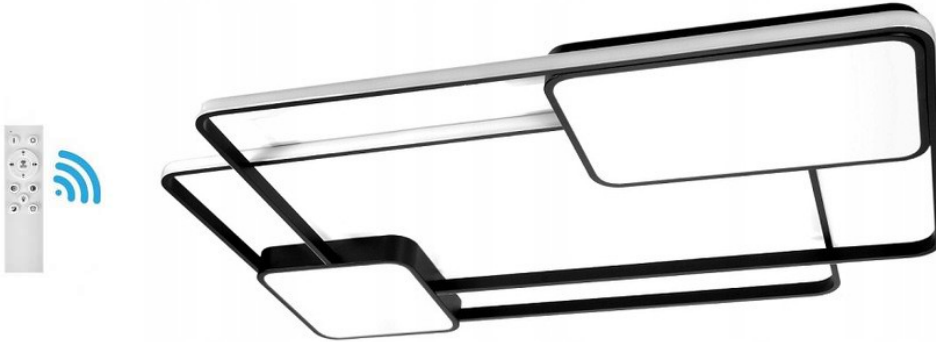

# LAMPA DEKORACYJNA SUFIT CZARNA 118W + PILOT

**LED**  
DOMENO

AC 220-240V

50/60 Hz

Ra>80

CE

RoHS

IP20

## Opis Techniczny:

- Kolor: czarny + klosz mleczny
- Źródło światła w komplecie:
- Zintegrowane LED o mocy 118W, SMD 2835
- Barwa: neutralna, zimna, ciepła
- Sterowanie z dołączonego pilota.
- Wymiary: długość: 99cm , szerokość: 66 cm
- Napięcie zasilania : 230V - wbudowany zasilacz.
- Materiał: Aluminium + tworzywo sztuczne
- Strumień świetlny lampy(max): 9790 lm.
- Regulacja natężenia światła z pilota.

MODEL	ID	MOC [W]	MOC [Lm]	KOLOR	BARWA	Tc/CCT	EAN
LAMPA DEKORACYJNA SUFIT CZARNA 80W + PILOT	441	118	Max:9790	CZARNY	CIEPŁA NEUTRALNA ZIMNA	3000K 4000K 6000K	5903678822859