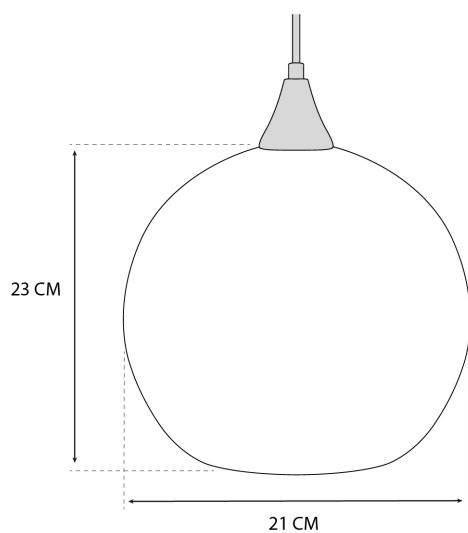

Lampa Disco wisząca PZE-920 E27

ID.599

- model: lampa wisząca E27 PZE-920,
- materiał: aluminium-szkło,
- kolor: złoty,
- źródło światła w komplecie: brak,
- wymiar klosza: wysokość: 23 cm, średnica: 21 cm,
- długość przewodu: 100 cm, wysokość regulowana,
- źródło światła: żarówka E27 moc maksymalna LED 20 W,
- certyfikaty: CE, RoHS.