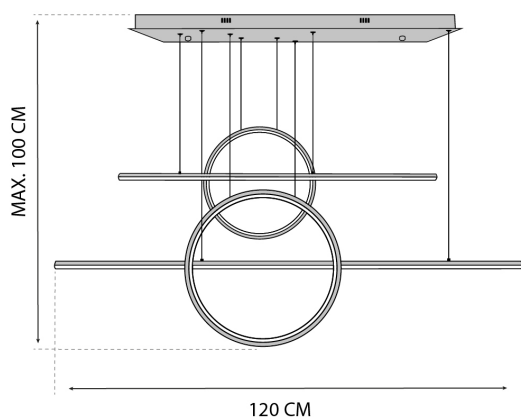

Lampa Led wisząca 75 W 4000K DL-G07

ID.594

- kolor: czarny + klosz mleczny,
- źródło światła w komplecie: zintegrowane LED o mocy 75 W, SMD 2835,
- barwa: neutralna 4000K,
- napięcie zasilania: 230 V,
- materiał: aluminium + tworzywo sztuczne,
- szerokość: 120 cm, długość linki montażowej: 100 cm, możliwość regulacji,
- średnica koła: duże: 40 cm, małe: 25 cm,
- strumień św.lampy: 6000 lm.