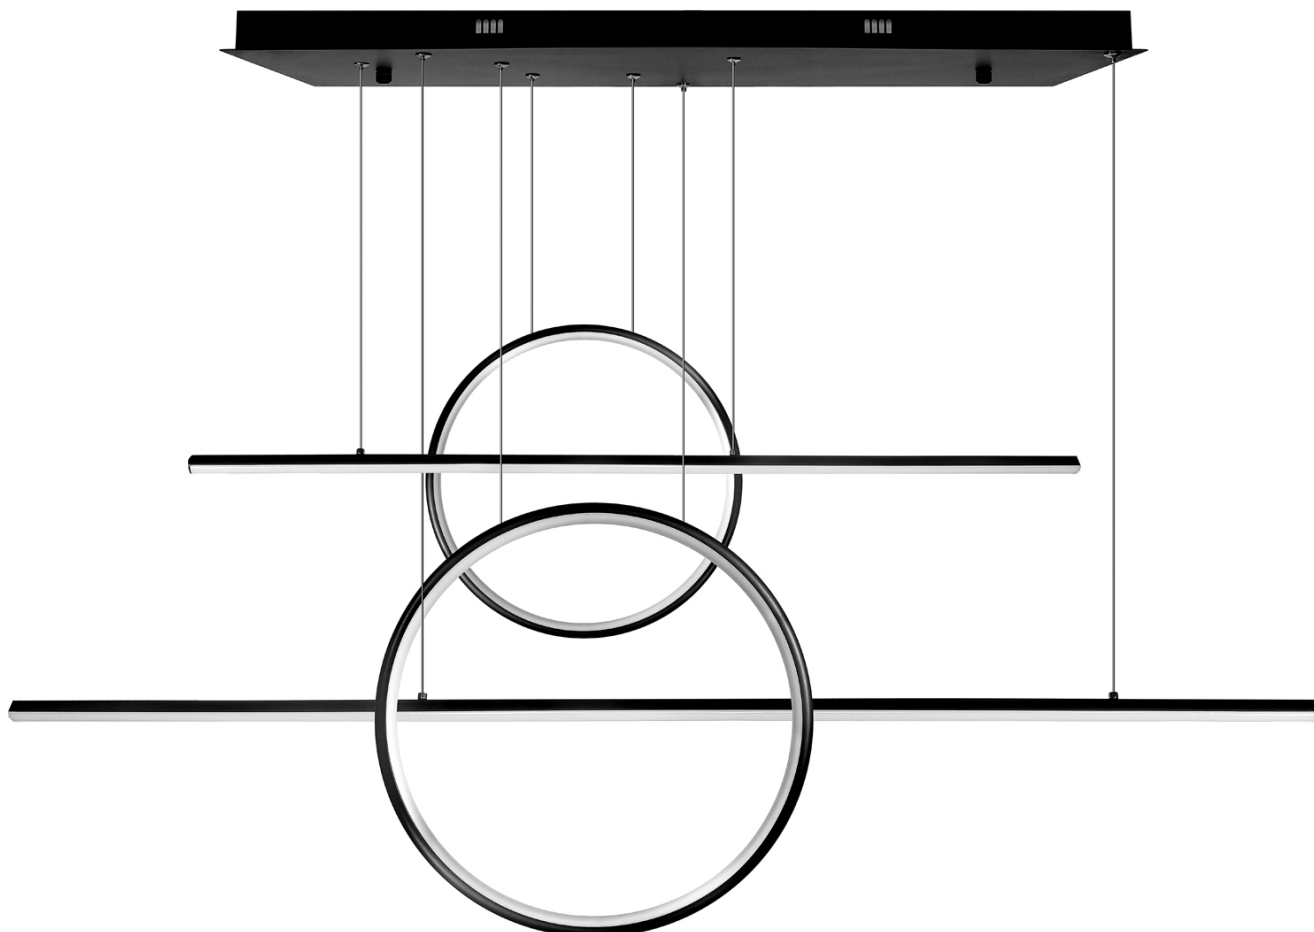

Lampa Led wisząca 75 W 4000K DL-G07

ID.594

- kolor: czarny + klosz mleczny,
- źródło światła w komplecie: zintegrowane LED o mocy 75 W, SMD 2835,
- barwa: neutralna 4000K,
- napięcie zasilania: 230 V,
- materiał: aluminium + tworzywo sztuczne,
- szerokość: 120 cm, długość linki montażowej: 100 cm, możliwość regulacji,
- średnica koła: duże: 40 cm, małe: 25 cm,
- strumień św.lampy: 6000 lm.