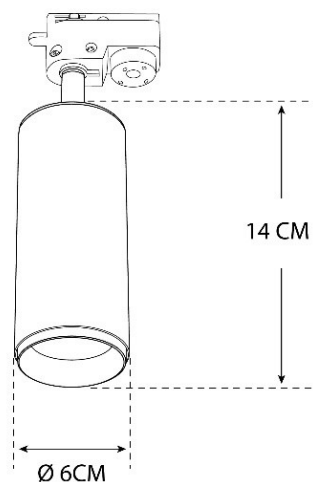

# Spoty do szyno-przewodu

- regulacja kąta świecenia: tak,
- materiał: aluminium,
- źródło światła w komplecie: brak,
- gniazdo w komplecie: tak, GU10,
- montaż: natynkowy,
- wymiar: średnica oprawy 60 mm, długość 140 mm,
- źródło światła: żarówka GU10.

MODEL	ID	ŹRÓDŁO ŚWIATŁA	KOLOR
Spot-Tuba do SZYNO-PRZEWODU GU10	539	ŻARÓWKA GU10	CZARNY-MAT
Spot-Tuba do SZYNO-PRZEWODU GU10	540	ŻARÓWKA GU10	BIAŁY-MAT
Spot-Tuba do SZYNO-PRZEWODU GU10	654	ŻARÓWKA GU10	ZŁOTY-CZARNY