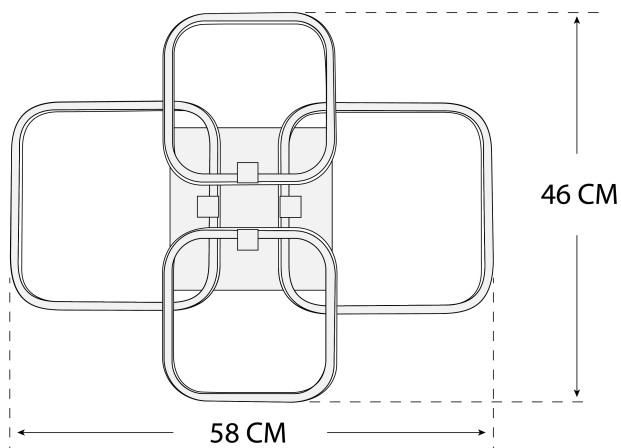

# Lampa dekoracyjna 42 W 4 kwadraty + pilot

**LED**  
DOMENO

ID.292

kolor: czarny + klosz mleczny

ID.454

kolor: biały + klosz mleczny

- źródło światła w komplecie: zintegrowane LED o mocy 42 W, SMD 2835,
- barwa: neutralna, zimna, ciepła sterowana z dołączonego pilota,
- napięcie zasilania: 230 V – wbudowany zasilacz,
- materiał: aluminium + tworzywo sztuczne,
- wymiary: 58 × 46 × 10 cm,
- regulacja natężenia światła z pilota,
- certyfikaty: CE, RoHS,
- strumień świetlny: 3360 lm.