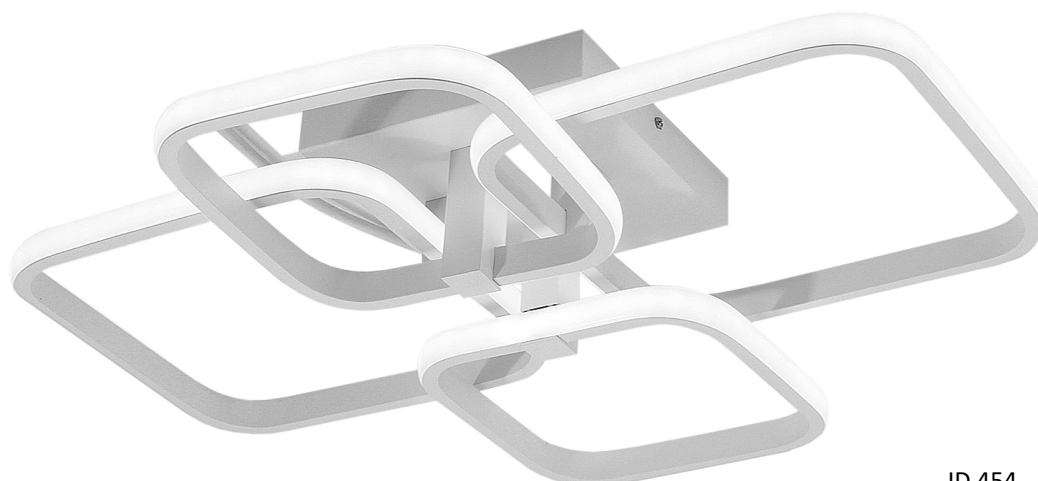

# Lampa dekoracyjna 42 W 4 kwadraty + pilot

**LED**  
DOMENO

ID.292

kolor: czarny + klosz mleczny

ID.454

kolor: biały + klosz mleczny

- źródło światła w komplecie: zintegrowane LED o mocy 42 W, SMD 2835,
- barwa: neutralna, zimna, ciepła sterowana z dołączonego pilota,
- napięcie zasilania: 230 V – wbudowany zasilacz,
- materiał: aluminium + tworzywo sztuczne,
- wymiary: 58 × 46 × 10 cm,
- regulacja natężenia światła z pilota,
- certyfikaty: CE, RoHS,
- strumień świetlny: 3360 lm.