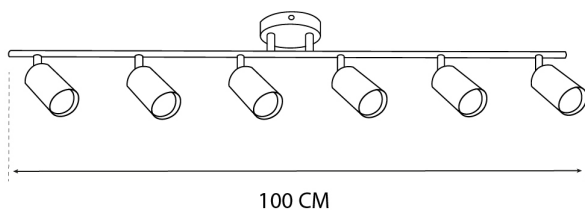

Lampa spot 6 × GU10

ID.377
kolor: biały matowy

ID.376
kolor: czarny matowy

- kształt: okrągły,
- regulacja kąta świecenia: tak,
- materiał: aluminium,
- źródło światła w komplecie: brak,
- gniazdo w komplecie: tak, 4 × GU10,
- montaż: natynkowy, 2 kołki w komplecie,
- wymiar: 100 × 22,5 × 11 cm,
- wysokość oprawy spot: 11 cm.