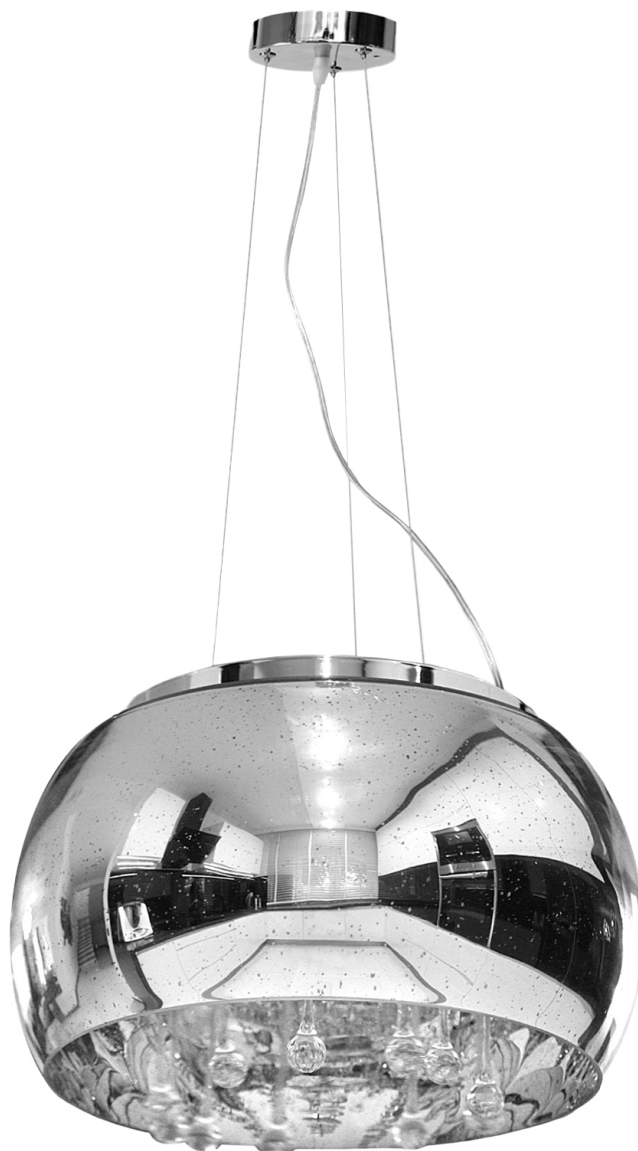

Lampa szklana srebrny z prześwitami krople wody

Lampa szklana srebrny z prześwitami krople wody 50 cm – ID.520

- model: CH085 6xMAX40W,
- materiał: aluminium-szkło,
- kolor: srebrny,
- źródło światła w komplecie: brak,
- wymiar klosza: wysokość 32 cm, średnica 50 cm,
- długość zawiesi: 100 cm, wysokość regulowana,
- źródło światła: żarówka G9 moc maksymalna LED 40 W,
- certyfikaty: CE, RoHS.

Lampa szklana srebrny z prześwitami krople wody 40 cm – ID.518

- model: CH085 5xMAX40W,
- materiał: aluminium-szkło,
- kolor: srebrny,
- źródło światła w komplecie: brak,
- wymiar klosza: wysokość 32 cm, średnica 40 cm,
- długość zawiesi: 100 cm, wysokość regulowana,
- źródło światła: żarówka G9 moc maksymalna LED 40 W,
- certyfikaty: CE, RoHS,