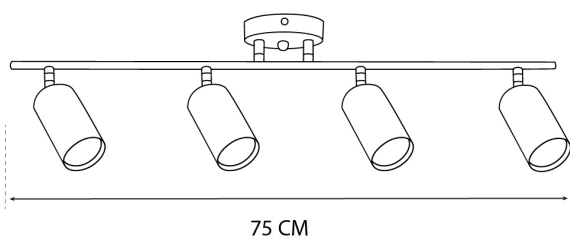

# Lampa spot 4 × GU10

ID.378  
kolor: biały matowy

ID.379  
kolor: czarny matowy

- kształt: okrągły,
- regulacja kąta świecenia: tak,
- materiał: aluminium,
- źródło światła w komplecie: brak,
- gniazdo w komplecie: tak, 4 × GU10,
- montaż: natynkowy, 2 kołki w komplecie,
- wymiar: 75 × 22,5 × 11 cm,
- wysokość oprawy spot: 11 cm.