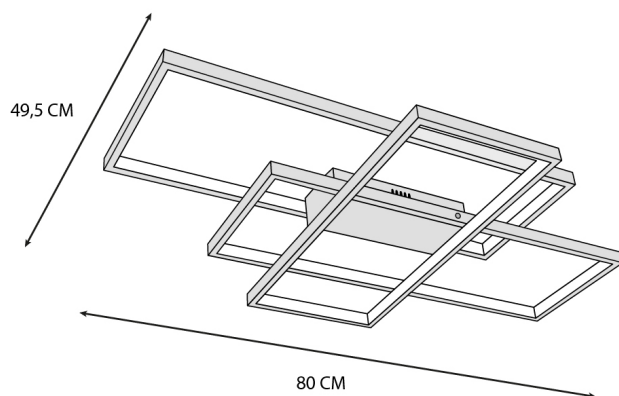

Lampa sufitowa LED 80 W szara DL-Z01 + pilot

ID.657

- model: DL-Z01,
- kolor: szary + klosz mleczny,
- źródło światła w komplecie: zintegrowane LED o mocy 80 W, SMD 2835,
- barwa: neutralna 4000K, zimna 6000K, ciepła 3000K - sterowana z dołączonego pilota,
- napięcie zasilania: 230 V – wbudowany zasilacz,
- materiał: aluminium + tworzywo sztuczne
- wymiary: 80 × 49,5 × 6,5cm
- Strumień św. lampy (max): 6400 lm,
- gwarancja 24 miesiące.