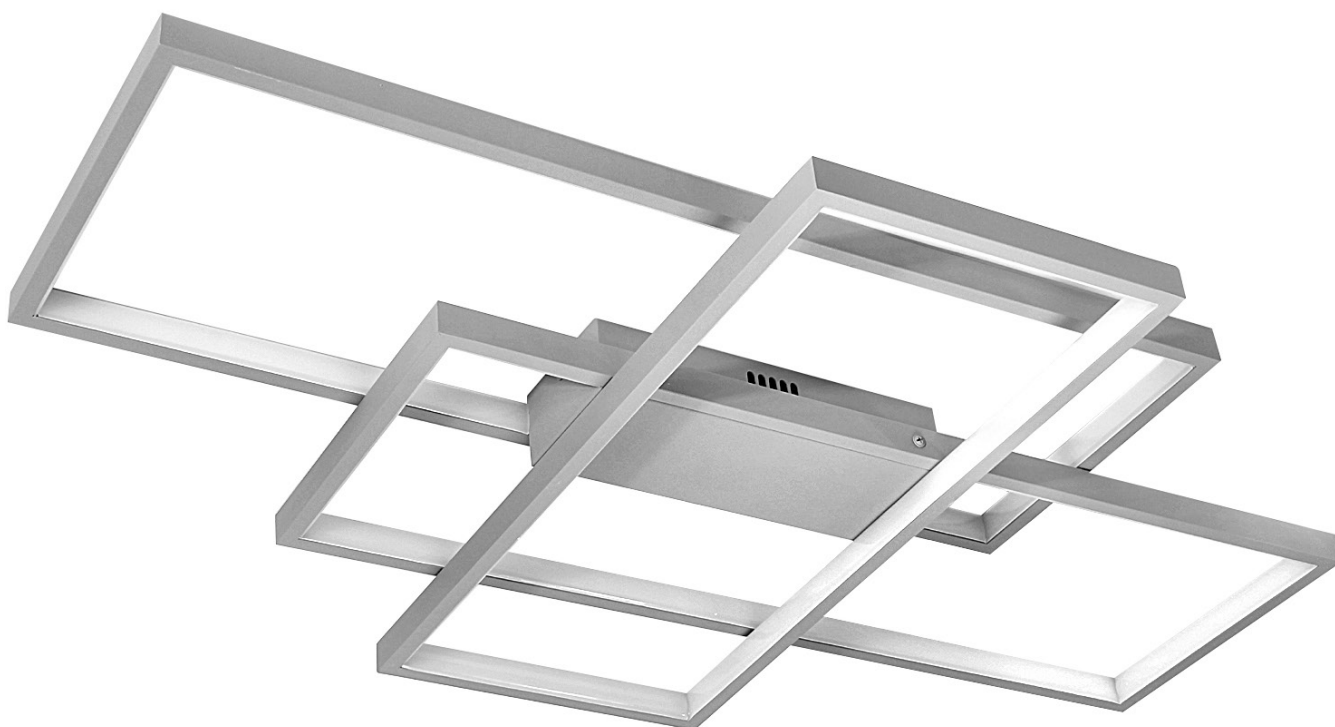

Lampa sufitowa LED 80 W szara DL-Z01 + pilot

ID.657

- model: DL-Z01,
- kolor: szary + klosz mleczny,
- źródło światła w komplecie: zintegrowane LED o mocy 80 W, SMD 2835,
- barwa: neutralna 4000K, zimna 6000K, ciepła 3000K - sterowana z dołączonego pilota,
- napięcie zasilania: 230 V – wbudowany zasilacz,
- materiał: aluminium + tworzywo sztuczne
- wymiary: 80 × 49,5 × 6,5cm
- Strumień św. lampy (max): 6400 lm,
- gwarancja 24 miesiące.