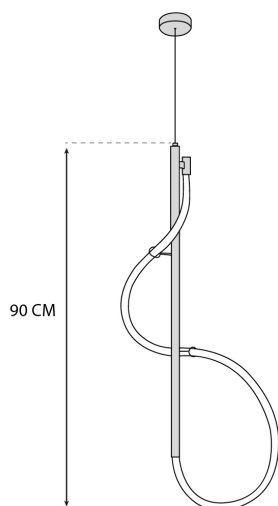

Lampa Led wężyk 21,5 W DL-I08 + pilot

ID.607

- oświetlenie wewnętrzne wiszące,
- szerokość (cm): 30,
- wysokość (cm): max. 145,
- gwint żarówki: LED zintegrowany,
- moc (W): 21,5,
- moc świecenia (lm): 1720,
- barwa światła zmienna strowana z pilota (K): 3000K, 4000K, 6000K,
- liczba źródeł światła: 1
- zasilanie: 230 V,
- kolor abażura/klosza: złoty,
- kolor oprawy/mocowania: złoty,
- materiał: metal,
- regulacja wysokości/długości: tak,
- styl: nowoczesny.