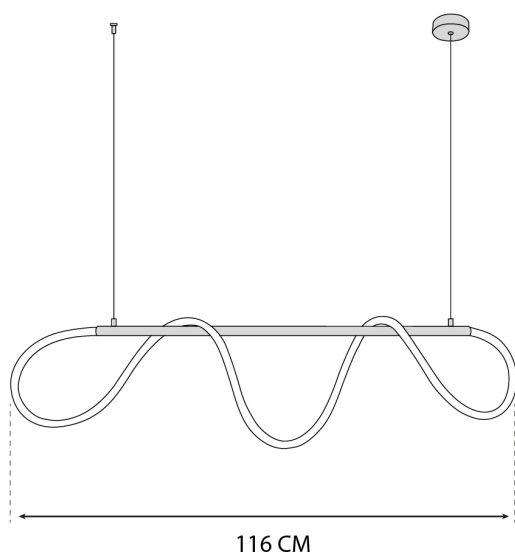

# Lampa Led wężyk 40 W DL-I07 + pilot

## ID.606

- oświetlenie wewnętrzne wiszące,
- szerokość (cm): 116,
- wysokość (cm): max. 115,
- gwint żarówki: LED zintegrowany,
- moc (W): 40,
- moc świecenia (lm): 3200,
- barwa światła zmienna sterowana z pilota (K): 3000K, 4000K, 6000K,
- liczba źródeł światła: 1,
- zasilanie: 230 V,
- kolor abażura/klosza: złoty,
- kolor oprawy/mocowania: złoty,
- materiał: metal,
- regulacja wysokości/długości: tak,
- styl: nowoczesny.