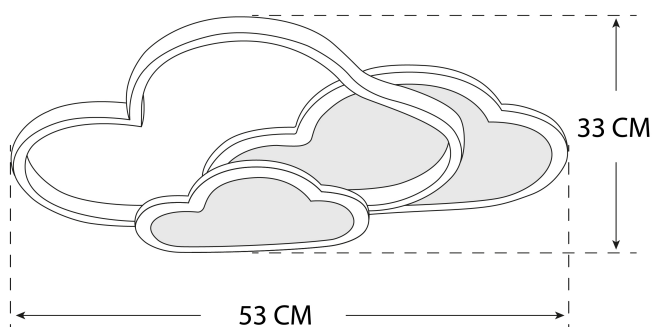

Lampa dziecięca Led sufit różowe chmurki 58 W + pilot DL-G07

ID.415

- model: LAMPA DLA DZIECI RÓŻOWE CHMURKI 58 W,
- kolor: różowy + klosz mleczny,
- źródło światła w komplecie: zintegrowane LED o mocy 58 W, SMD 2835,
- barwa: neutralna 4000K-4500K, zimna 6000K-6500K, ciepła 2700K-3000K sterowana z dołączonego pilota,
- napięcie zasilania: 230 V – wbudowany zasilacz,
- materiał: tworzywo sztuczne,
- wymiary: 53 × 33 × 6,5 cm,
- Strumień św. lampy (max): 4640 lm.