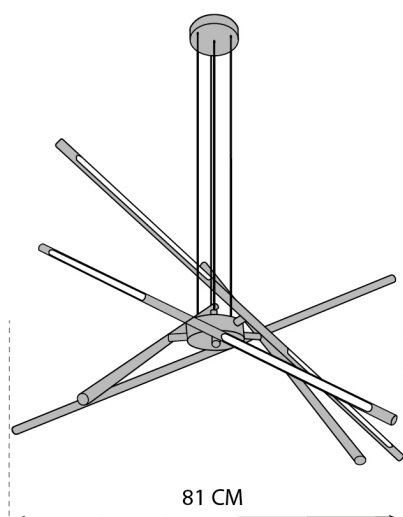

Lampa Led wisząca czarna 64 W DL-J03 + Pilot

ID.613

- materiał: aluminium + tworzywo sztuczne,
- kolor: czarny + klosz mleczny,
- źródło światła w komplecie: zintegrowane LED o mocy 64 W, SMD 2835,
- napięcie zasilania: 230 V – wbudowany zasilacz,
- wymiary: 81 × 81 cm,
- wysokość regulowana max. 100 cm,
- barwa światła zmienna – sterowana z pilota,
- lampa charakteryzuje się modnym wzornictwem oraz jakością wykonania,
- świetnie prezentuje się w każdym pomieszczeniu, strumień świetlny: 5120 lm.