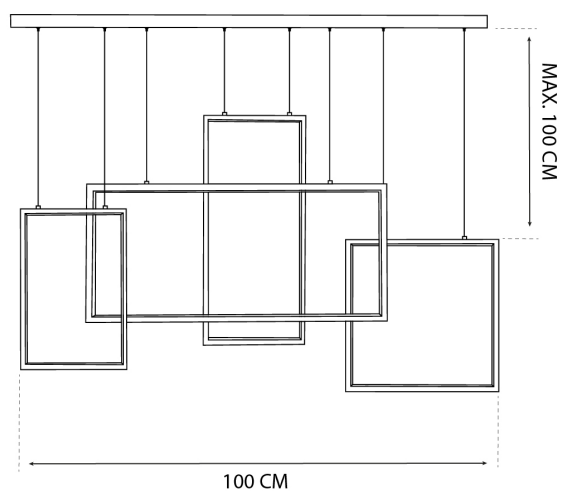

Lampa Led wiszące prostokąty 75 W biała 4000K DL-G04

ID.531

- kolor: biały,
- źródło światła w komplecie: zintegrowane LED o mocy 75 W, SMD 2835,
- barwa: neutralna 4000K,
- napięcie zasilania: 230 V,
- materiał: aluminium + tworzywo sztuczne,
- wymiary: szerokość 100 cm, długość linki montażowej 100 cm możliwość regulacji,
- strumień św.lampy: 6000 lm.