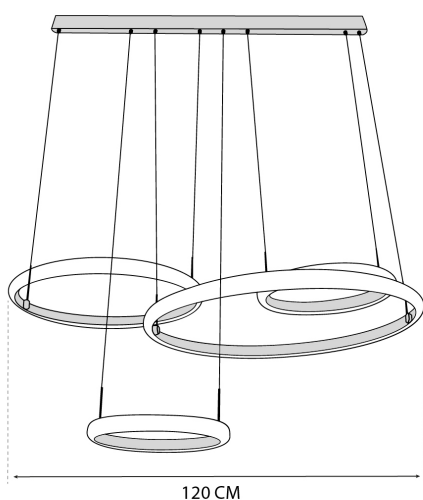

Lampa dekoracyjna wisząca sufit 115 W złota DL-G01 + pilot

LED
DOMENO

ID.508

- materiał: aluminium + tworzywo sztuczne,
- kolor: złoty,
- źródło światła w komplecie: zintegrowane LED o mocy 115 W, SMD 2835,
- napięcie zasilania: 230 V – wbudowany zasilacz,
- Wymiary: szerokość: 120 cm, wysokość: 100 cm, możliwość regulacji.
- barwa światła zmienna – neutralna 4000K, zimna 6000K, ciepła 3000K sterowana z dołączonego pilota, możliwość ściemniania,
- certyfikaty: CE, RoHS,
- strumień św. lampy (max): 9200 lm,
- średnice okręgów: 1 × 78 cm, 1 × 58 cm, 2 × 38 cm.