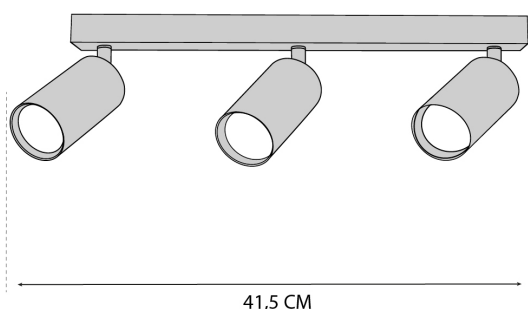

Lampa szyna 3 × GU10

ID.390
kolor: biały matowy

ID.310
kolor: czarny matowy

- regulacja kąta świecenia: tak,
- materiał: aluminium,
- źródło światła w komplecie: brak,
- gniazdo w komplecie: tak, 3 x GU10,
- montaż: natynkowy, 2 kołki w komplecie,
- wymiar: 41,5 × 5 × 17 cm,
- źródło światła: żarówka GU10,
- certyfikaty: CE, RoHS.