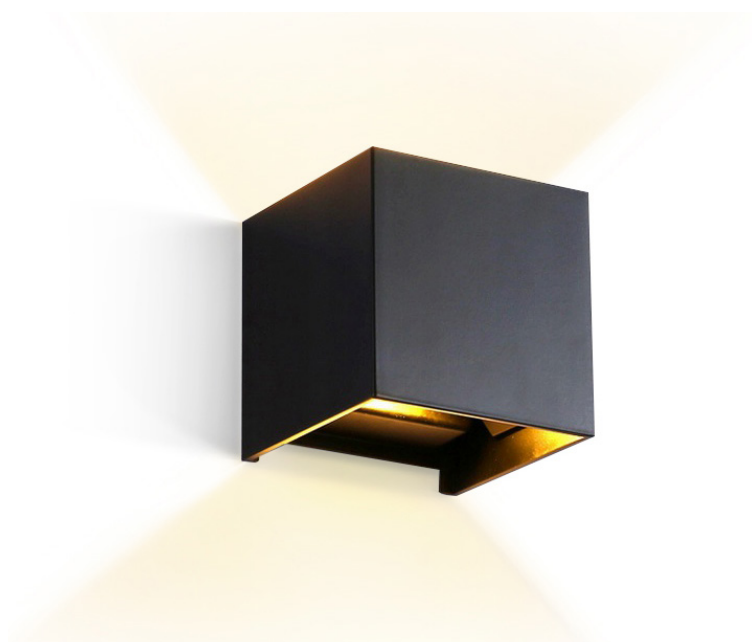

# Kinkiet ścienny 6 W 4000K A6 (HJK)

**ID.598**

kolor obudowy: biały

**ID.597**

kolor obudowy: czarny

- model: A6(HJK),
- materiał: aluminium + tworzywo sztuczne,
- źródło światła w komplecie: zintegrowane LED o mocy 6 W, SMD 2835,
- napięcie zasilania: 230V - wbudowany zasilacz,
- wymiary: 10 × 10 cm,
- barwa światła: biała neutralna 4000K,
- certyfikaty: CE, RoHs,
- strumień świetlny: 540 lm.