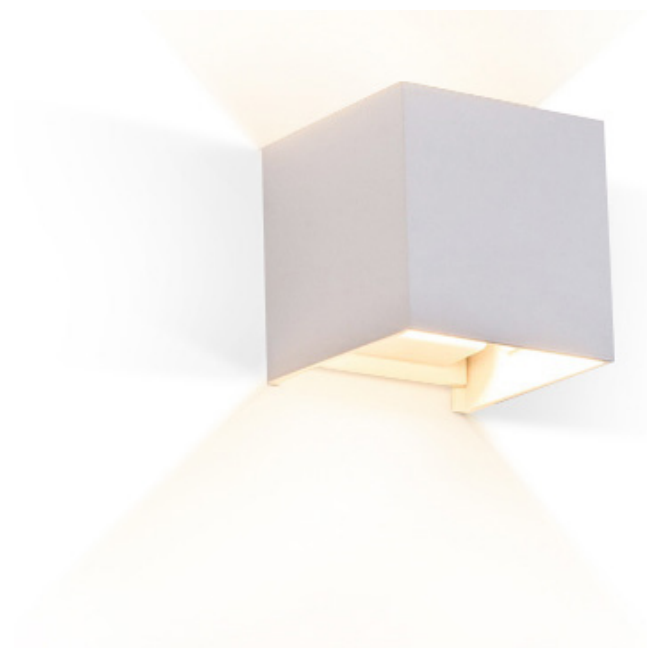

# Kinkiet ścienny 6 W 4000K A6 (HJK)

**ID.598**

kolor obudowy: biały

**ID.597**

kolor obudowy: czarny

- model: A6(HJK),
- materiał: aluminium + tworzywo sztuczne,
- źródło światła w komplecie: zintegrowane LED o mocy 6 W, SMD 2835,
- napięcie zasilania: 230V - wbudowany zasilacz,
- wymiary: 10 × 10 cm,
- barwa światła: biała neutralna 4000K,
- certyfikaty: CE, RoHs,
- strumień świetlny: 540 lm.